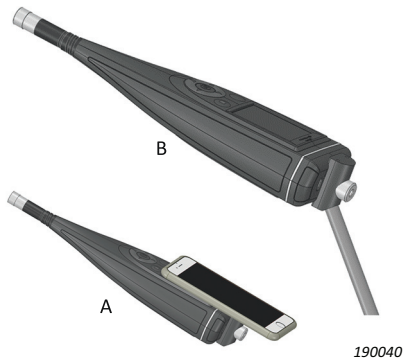

Phone/Tripod Holder UA-2237 Guide

A**1****2**

* Phone case not included
Coque non comprise
Funda no incluida
Cover non inclusa
Handyhülle ist nicht enthalten

3**4**

190041

B

1

2

3

190042

190043

The sound level meter mounted with a smartphone, does not meet the directional response requirements of IEC 61672-1.

Der Schallpegelmessgerät mit einem Smartphone montiert, erfüllt nicht die Richtcharakteristik Anforderungen der IEC 61672-1.

Le sonomètre monté avec un smartphone ne répond pas aux exigences de réponse directionnelle de la norme CEI 61672-1.

El sonómetro montado con un smartphone no cumple con los requisitos de respuesta direccional de la norma CEI 61672-1.