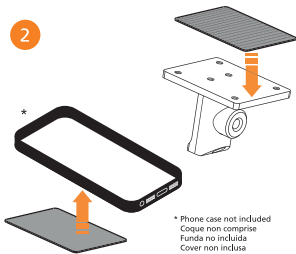

Phone/Tripod Holder UA-2237 Guide

A**1****2**

* Phone case not included
Coque non comprise
Funda no incluida
Cover non inclusa
Handyhülle ist nicht enthalten

3**4**

190041

B

1

2

3

190042

190043

The sound level meter mounted with a smartphone, does not meet the directional response requirements of IEC 61672-1.

Der Schallpegelmessgerät mit einem Smartphone montiert, erfüllt nicht die Richtcharakteristik Anforderungen der IEC 61672-1.

Le sonomètre monté avec un smartphone ne répond pas aux exigences de réponse directionnelle de la norme CEI 61672-1.

El sonómetro montado con un smartphone no cumple con los requisitos de respuesta direccional de la norma CEI 61672-1.