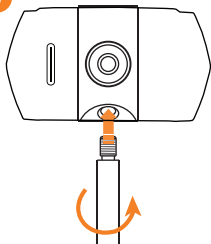

Phone/Tripod Holder UA-2237 Guide

A**1****2**

* Phone case not included
Coque non comprise
Funda no incluida
Cover non inclusa
Handyhülle ist nicht enthalten

3**4**

190041

B

1

2

3

190042

190043

The sound level meter mounted with a smartphone, does not meet the directional response requirements of IEC 61672-1.

Der Schallpegelmessgerät mit einem Smartphone montiert, erfüllt nicht die Richtcharakteristik Anforderungen der IEC 61672-1.